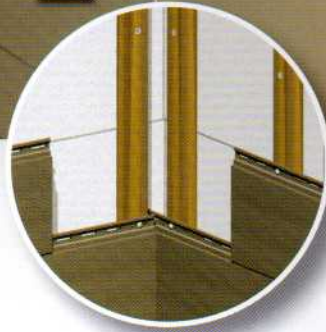

FACE
P9558

Profil startowy

Łącznik

Narożnik wewnętrzny z profilem

Wykończenie narożnika wewnętrznego

Narożnik wewnętrzny bez profilu

Narożnik zewnętrzny

Narożnik zewnętrzny profil 1

Narożnik zewnętrzny profil 2

FACE
P9581

FACE

P9580

Naróżnik wewnętrzny profil 1

Naróżnik wewnętrzny profil 2

FACE

KOMFORT, KTÓREGO MOŻESZ BYĆ PEWIEN

Wodoodporność, solidność, łatwość w utrzymaniu oraz atrakcyjny wygląd: FACE ma wszystko!

Twinson® to wrażenie ciepła, jakie daje drewno i trwałość

PVC. Dzięki naturalnemu wyglądowi, deski elewacyjne

FACE doskonale współgrają z Twoim domem. Dzięki wodoodporności Twinson® elewacja Twojego domu

0505

DARNIOWY BRĄZ

0502

LUKRECJOWA CZERŃ

Wzory kolorów mogą różnić się od oryginalnych.
Naróżniki pokazują naturalny kolor, który deski -Face uzyskają po pewnym czasie.