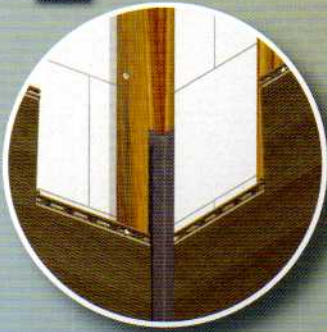

FACE
P9558

Profil startowy

Łącznik

Narożnik wewnętrzny z profilem

Wykończenie narożnika wewnętrznego

Narożnik wewnętrzny bez profilu

Narożnik zewnętrzny

Narożnik zewnętrzny profil 1

Narożnik zewnętrzny profil 2

FACE
P9581

FACE

P9580

Naróżnik wewnętrzny profil 1

Naróżnik wewnętrzny profil 2

FACE

KOMFORT, KTÓREGO MOŻESZ BYĆ PEWIEN

Wodoodporność, solidność, łatwość w utrzymaniu oraz atrakcyjny wygląd: FACE ma wszystko!

Twinson® to wrażenie ciepła, jakie daje drewno i trwałość

PVC. Dzięki naturalnemu wyglądowi, deski elewacyjne

FACE doskonale współgrają z Twoim domem. Dzięki wodoodporności Twinson® elewacja Twojego domu

zawsze będzie wyglądać jak nowa, szczególnie, że

FACE nie pęka, nie ma w nim drzazg i nie wypacza się.

Od fasady do tylnej ściany domu, od okna do podbitki dachowej FACE oferuje na zawsze komfort, którego