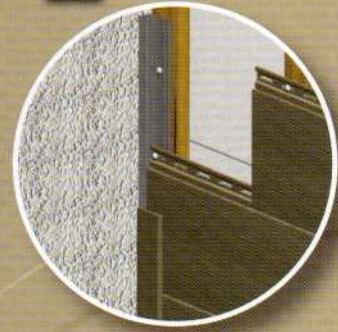

FACE
P9558

Profil startowy

Łącznik

Narożnik wewnętrzny z profilem

Wykończenie narożnika wewnętrznego

Narożnik wewnętrzny bez profilu

Narożnik zewnętrzny

Narożnik zewnętrzny profil 1

Wodoodporność, solidność, łatwość w utrzymaniu oraz atrakcyjny wygląd: FACE ma wszystko!

Twinson® to wrażenie ciepła, jakie daje drewno i trwałość

PVC. Dzięki naturalnemu wyglądowi, deski elewacyjne

FACE doskonale współgrają z Twoim domem. Dzięki wodoodporności Twinson® elewacja Twojego domu

zawsze będzie wyglądać jak nowa, szczególnie, że

FACE nie pęka, nie ma w nim drzazg i nie wypacza się.

Od fasady do tylnej ściany domu, od okna do podbitki dachowej FACE oferuje na zawsze komfort, którego

0505

DARNIOWY BRĄZ

0502

LUKRECJOWA CZERŃ

Wzory kolorów mogą różnić się od oryginalnych.
Naróżniki pokazują naturalny kolor, który deski -Face uzyskają po pewnym czasie.