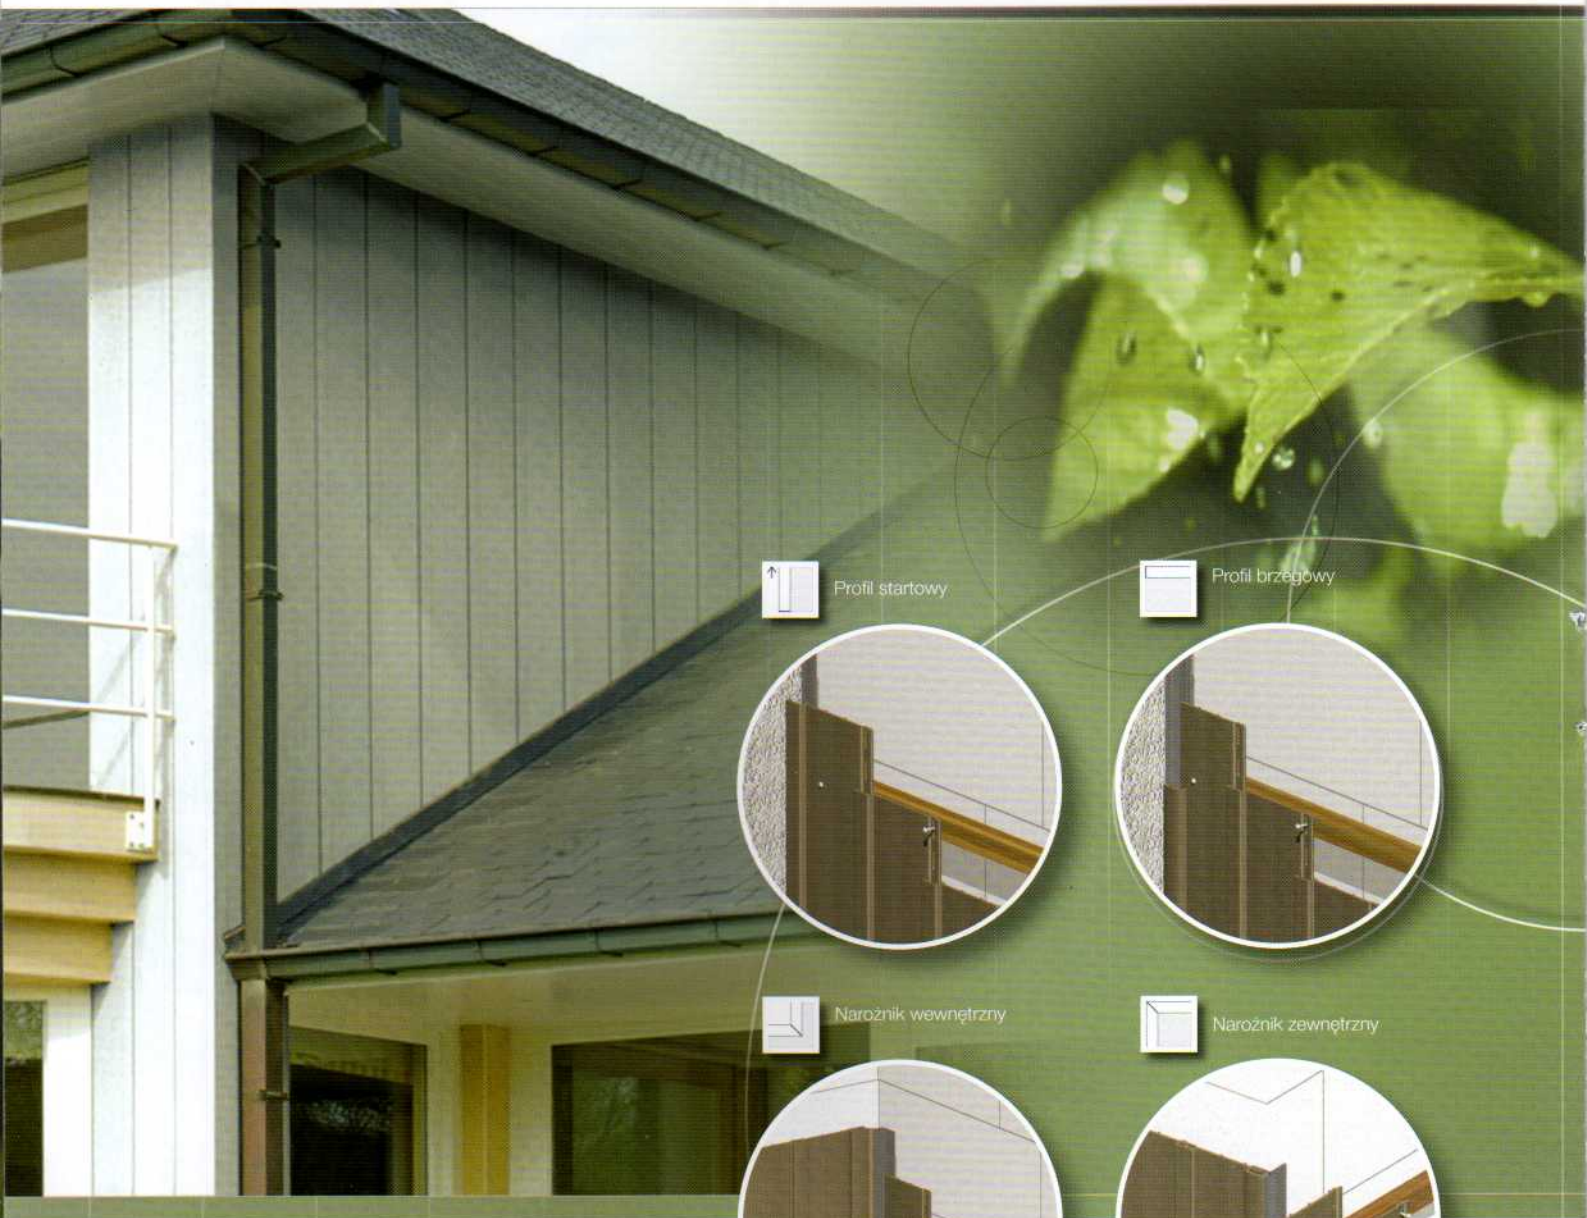

Wodoodporność, solidność, łatwość w utrzymaniu oraz atrakcyjny wygląd: FACE ma wszystko!

Twinson® to wrażenie ciepła, jakie daje drewno i trwałość

PVC. Dzięki naturalnemu wyglądowi, deski elewacyjne

FACE doskonale współgrają z Twoim domem. Dzięki wodoodporności Twinson® elewacja Twojego domu

zawsze będzie wyglądać jak nowa, szczególnie, że

FACE nie pęka, nie ma w nim drzazg i nie wypacza się.

Od fasady do tylnej ściany domu, od okna do podbitki dachowej FACE oferuje na zawsze komfort, którego

wymagasz.

Profil startowy

Profil brzegowy

Narożnik wewnętrzny

Narożnik zewnętrzny

o - FACE
P9553

TWINSON[®] WSZYSTKO ZALEŻY OD WYOBRAŹNI

Dzięki Twinson[®] możesz puścić wodze fantazji. Od tradycyjnego designu do wyszukanych geometrycznych kształtów, z Twinson[®] możesz pozwolić sobie na wszystko! Deski elewacyjne -Face i listwy wykończeniowe są dostępne w 8 różnych, naturalnych kolorach: od