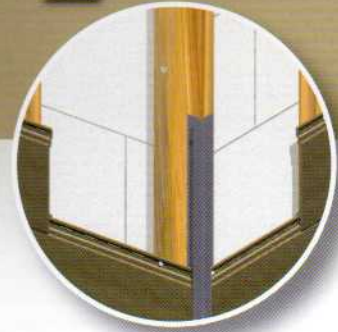

FACE
P9558

Profil startowy

Łącznik

Narożnik wewnętrzny z profilem

Wykończenie narożnika wewnętrznego

Narożnik wewnętrzny bez profilu

Narożnik zewnętrzny

Narożnik zewnętrzny profil 1

Narożnik zewnętrzny profil 2

FACE
P9581

FACE

P9580

Naróżnik wewnętrzny profil 1

Naróżnik wewnętrzny profil 2

FACE

KOMFORT, KTÓREGO MOŻESZ BYĆ PEWIEN

Wodoodporność, solidność, łatwość w utrzymaniu oraz atrakcyjny wygląd: FACE ma wszystko!

Twinson® to wrażenie ciepła, jakie daje drewno i trwałość

PVC. Dzięki naturalnemu wyglądowi, deski elewacyjne

FACE doskonale współgrają z Twoim domem. Dzięki wodoodporności Twinson® elewacja Twojego domu

zawsze będzie wyglądać jak nowa, szczególnie, że

FACE nie pęka, nie ma w nim drzazg i nie wypacza się.

Od fasady do tylnej ściany domu, od okna do podbitki dachowej FACE oferuje na zawsze komfort, którego