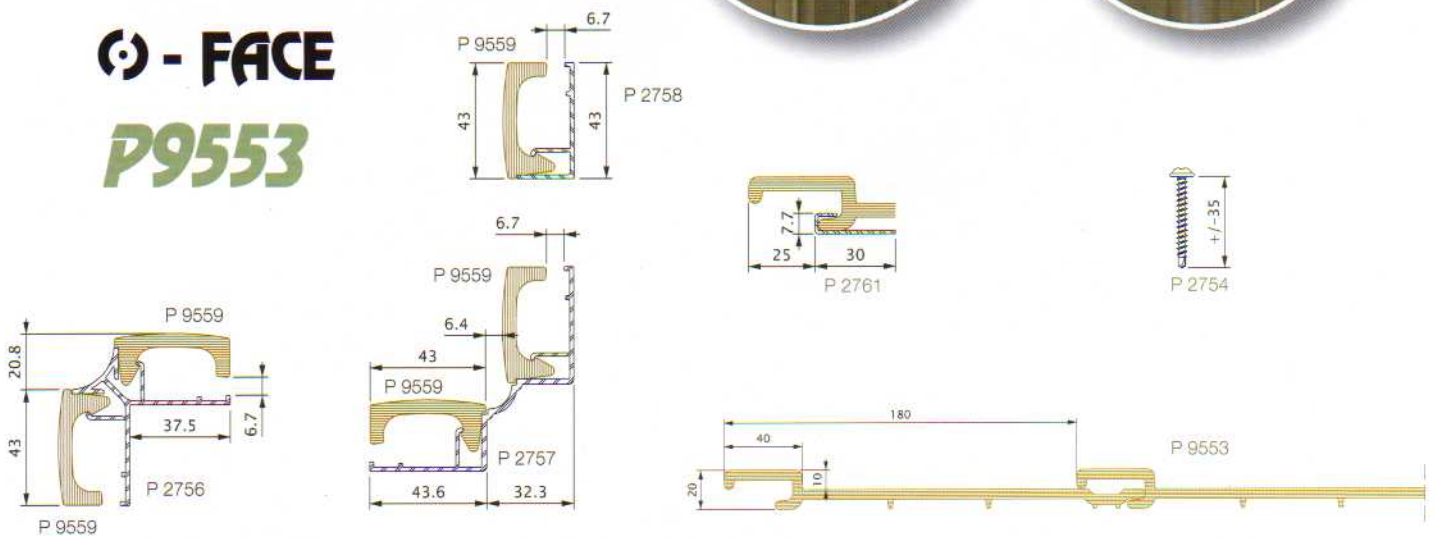

wymagasz.

Profil startowy

Profil brzegowy

Narożnik wewnętrzny

Narożnik zewnętrzny

o - FACE
P9553

TWINSON[®] WSZYSTKO ZALEŻY OD WYOBRAŹNI

Dzięki Twinson[®] możesz puścić wodze fantazji. Od tradycyjnego designu do wyszukanych geometrycznych kształtów, z Twinson[®] możesz pozwolić sobie na wszystko! Deski elewacyjne -Face i listwy wykończeniowe są dostępne w 8 różnych, naturalnych kolorach: od