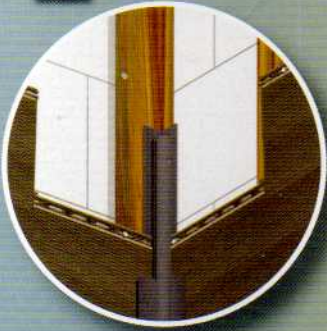

FACE
P9558

Profil startowy

Łącznik

Narożnik wewnętrzny z profilem

Wykończenie narożnika wewnętrznego

Narożnik wewnętrzny bez profilu

Narożnik zewnętrzny

Narożnik zewnętrzny profil 1

Narożnik zewnętrzny profil 2

FACE
P9581

FACE

P9580

Naróżnik wewnętrzny profil 1

Naróżnik wewnętrzny profil 2

FACE

KOMFORT, KTÓREGO MOŻESZ BYĆ PEWIEN

Wodoodporność, solidność, łatwość w utrzymaniu oraz atrakcyjny wygląd: FACE ma wszystko!

Twinson® to wrażenie ciepła, jakie daje drewno i trwałość

PVC. Dzięki naturalnemu wyglądowi, deski elewacyjne

FACE doskonale współgrają z Twoim domem. Dzięki wodoodporności Twinson® elewacja Twojego domu

zawsze będzie wyglądać jak nowa, szczególnie, że

FACE nie pęka, nie ma w nim drzazg i nie wypacza się.

Od fasady do tylnej ściany domu, od okna do podbitki dachowej FACE oferuje na zawsze komfort, którego