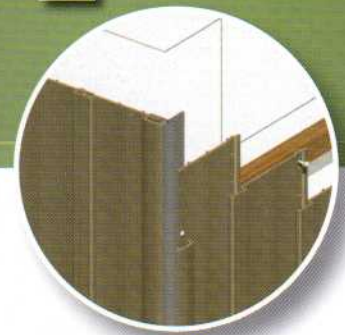

zawsze będzie wyglądać jak nowa, szczególnie, że

FACE nie pęka, nie ma w nim drzazg i nie wypacza się.

Od fasady do tylnej ściany domu, od okna do podbitki dachowej FACE oferuje na zawsze komfort, którego

wymagasz.

Profil startowy

Profil brzegowy

Narożnik wewnętrzny

Narożnik zewnętrzny

o - FACE
P9553

TWINSON[®] WSZYSTKO ZALEŻY OD WYOBRAŹNI

Dzięki Twinson[®] możesz puścić wodze fantazji. Od tradycyjnego designu do wyszukanych geometrycznych kształtów, z Twinson[®] możesz pozwolić sobie na wszystko! Deski elewacyjne -Face i listwy wykończeniowe są dostępne w 8 różnych, naturalnych kolorach: od