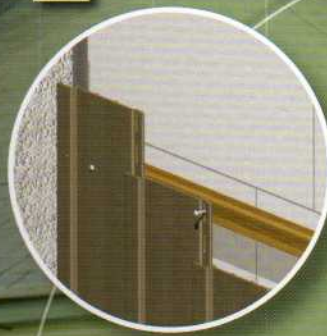

Wodoodporność, solidność, łatwość w utrzymaniu oraz atrakcyjny wygląd: FACE ma wszystko!

Twinson® to wrażenie ciepła, jakie daje drewno i trwałość

PVC. Dzięki naturalnemu wyglądowi, deski elewacyjne

FACE doskonale współgrają z Twoim domem. Dzięki wodoodporności Twinson® elewacja Twojego domu

zawsze będzie wyglądać jak nowa, szczególnie, że

FACE nie pęka, nie ma w nim drzazg i nie wypacza się.

Od fasady do tylnej ściany domu, od okna do podbitki dachowej FACE oferuje na zawsze komfort, którego

wymagasz.

Profil startowy

Profil brzegowy

Narożnik wewnętrzny

Narożnik zewnętrzny

o - FACE
P9553

TWINSON[®] WSZYSTKO ZALEŻY OD WYOBRAŹNI

Dzięki Twinson[®] możesz puścić wodze fantazji. Od tradycyjnego designu do wyszukanych geometrycznych kształtów, z Twinson[®] możesz pozwolić sobie na wszystko! Deski elewacyjne -Face i listwy wykończeniowe są dostępne w 8 różnych, naturalnych kolorach: od