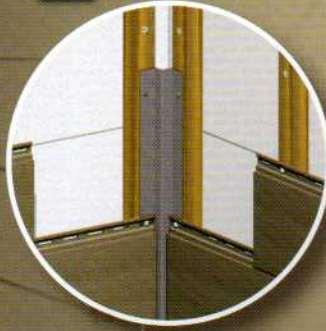

FACE
P9558

Profil startowy

Łącznik

Narożnik wewnętrzny z profilem

Wykończenie narożnika wewnętrznego

Narożnik wewnętrzny bez profilu

Narożnik zewnętrzny

Narożnik zewnętrzny profil 1

Narożnik zewnętrzny profil 2

FACE
P9581

FACE

P9580

Naróżnik wewnętrzny profil 1

Naróżnik wewnętrzny profil 2

FACE

KOMFORT, KTÓREGO MOŻESZ BYĆ PEWIEN

Wodoodporność, solidność, łatwość w utrzymaniu oraz atrakcyjny wygląd: FACE ma wszystko!

Twinson® to wrażenie ciepła, jakie daje drewno i trwałość

PVC. Dzięki naturalnemu wyglądowi, deski elewacyjne

FACE doskonale współgrają z Twoim domem. Dzięki wodoodporności Twinson® elewacja Twojego domu

0505

DARNIOWY BRĄZ

0502

LUKRECJOWA CZERŃ

Wzory kolorów mogą różnić się od oryginalnych.
Naróżniki pokazują naturalny kolor, który deski -Face uzyskają po pewnym czasie.