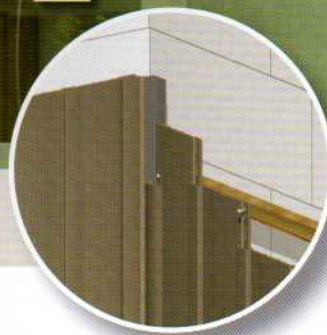

zawsze będzie wyglądać jak nowa, szczególnie, że

FACE nie pęka, nie ma w nim drzazg i nie wypacza się.

Od fasady do tylnej ściany domu, od okna do podbitki dachowej FACE oferuje na zawsze komfort, którego

wymagasz.

Profil startowy

Profil brzegowy

Narożnik wewnętrzny

Narożnik zewnętrzny

o - FACE
P9553

TWINSON[®] WSZYSTKO ZALEŻY OD WYOBRAŹNI

Dzięki Twinson[®] możesz puścić wodze fantazji. Od tradycyjnego designu do wyszukanych geometrycznych kształtów, z Twinson[®] możesz pozwolić sobie na wszystko! Deski elewacyjne -Face i listwy wykończeniowe są dostępne w 8 różnych, naturalnych kolorach: od